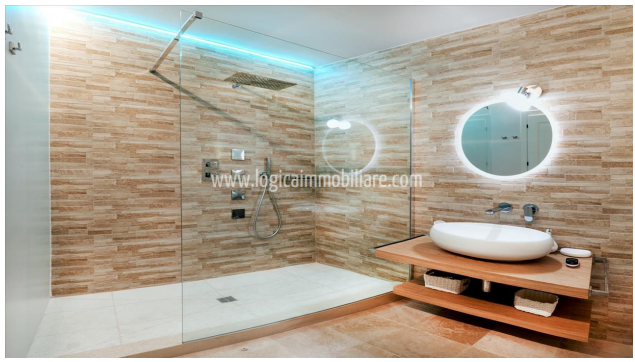

**IPE:** 133,47

Tra la Val d'Orcia e la Valdichiana, nel caratteristico centro storico di Sarteano, meravigliosa residenza d'epoca del 1300, di circa 300 mq distribuiti su quattro piani, completamente ristrutturata. Situata a pochi passi dalla piazza principale del paese, la proprietà spicca per lo splendido portale in travertino, scolpito in bassorilievo con motivi floreali, gli stemmi della famiglia nobile a cui è appartenuta e la sua storia. Ristrutturata con materiali di pregio e design, nel rispetto delle sue caratteristiche architettoniche, epoche diverse si intrecciano e si sovrappongono in perfetta armonia. La dimora presenta al suo ingresso uno spazio di accoglienza, una zona giorno/relax ricavata dalle antiche cantine, dove è stata riportata alla luce una grotta che pare fosse un antico passaggio segreto che conduceva al castello, oggi ammirabile da un suggestivo pavimento in vetro, una cucina, due bagni di servizio e tre ampie ed eleganti suite con bagno privato, due con vasca idromassaggio e la terza con vasca e camino in camera. Una proprietà affascinante, pronta per essere vissuta, ideale come dimora personale di prestigio, ma ottima anche come investimento da inserire nel circuito degli affitti internazionali di charme. Sarteano è un borgo storico medioevale, testimoniato dal suo castello, collocato sui contrafforti della Val d'Orcia in un altopiano al confine con la Val di Chiana, da qui è facile raggiungere località note quali San Casciano dei Bagni, Cetona, Bagno Vignoni, Montepulciano, Pienza. Siena dista circa 80 km, Perugia 90 km, Firenze 125 km, l'aeroporto internazionale di Roma Fiumicino 190 km.