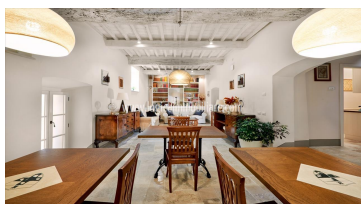

**IPE:** 133,47

Tra la Val d'Orcia e la Valdichiana, nel caratteristico centro storico di Sarteano, meravigliosa residenza d'epoca del 1300, di circa 300 mq distribuiti su quattro piani, completamente ristrutturata. Situata a pochi passi dalla piazza principale del paese, la proprietà spicca per lo splendido portale in travertino, scolpito in bassorilievo con motivi floreali, gli stemmi della famiglia nobile a cui è appartenuta e la sua storia. Ristrutturata con materiali di pregio e design, nel rispetto delle sue caratteristiche architettoniche, epoche diverse si intrecciano e si sovrappongono in perfetta armonia. La dimora presenta al suo ingresso uno spazio di accoglienza, una zona giorno/relax ricavata dalle antiche cantine, dove è stata riportata alla luce una grotta che pare fosse un antico passaggio segreto che conduceva al castello, oggi ammirabile da un suggestivo pavimento in vetro, una cucina, due bagni di servizio e tre ampie ed eleganti suite con bagno privato, due con vasca idromassaggio e la terza con vasca e camino in camera. Una proprietà affascinante, pronta per essere vissuta, ideale come dimora personale di prestigio, ma ottima anche come investimento da inserire nel circuito degli affitti internazionali di charme. Sarteano è un borgo storico medioevale, testimoniato dal suo castello, collocato sui contrafforti della Val d'Orcia in un altopiano al confine con la Val di Chiana, da qui è facile raggiungere località note quali San Casciano dei Bagni, Cetona, Bagno Vignoni, Montepulciano, Pienza. Siena dista circa 80 km, Perugia 90 km, Firenze 125 km, l'aeroporto internazionale di Roma Fiumicino 190 km.